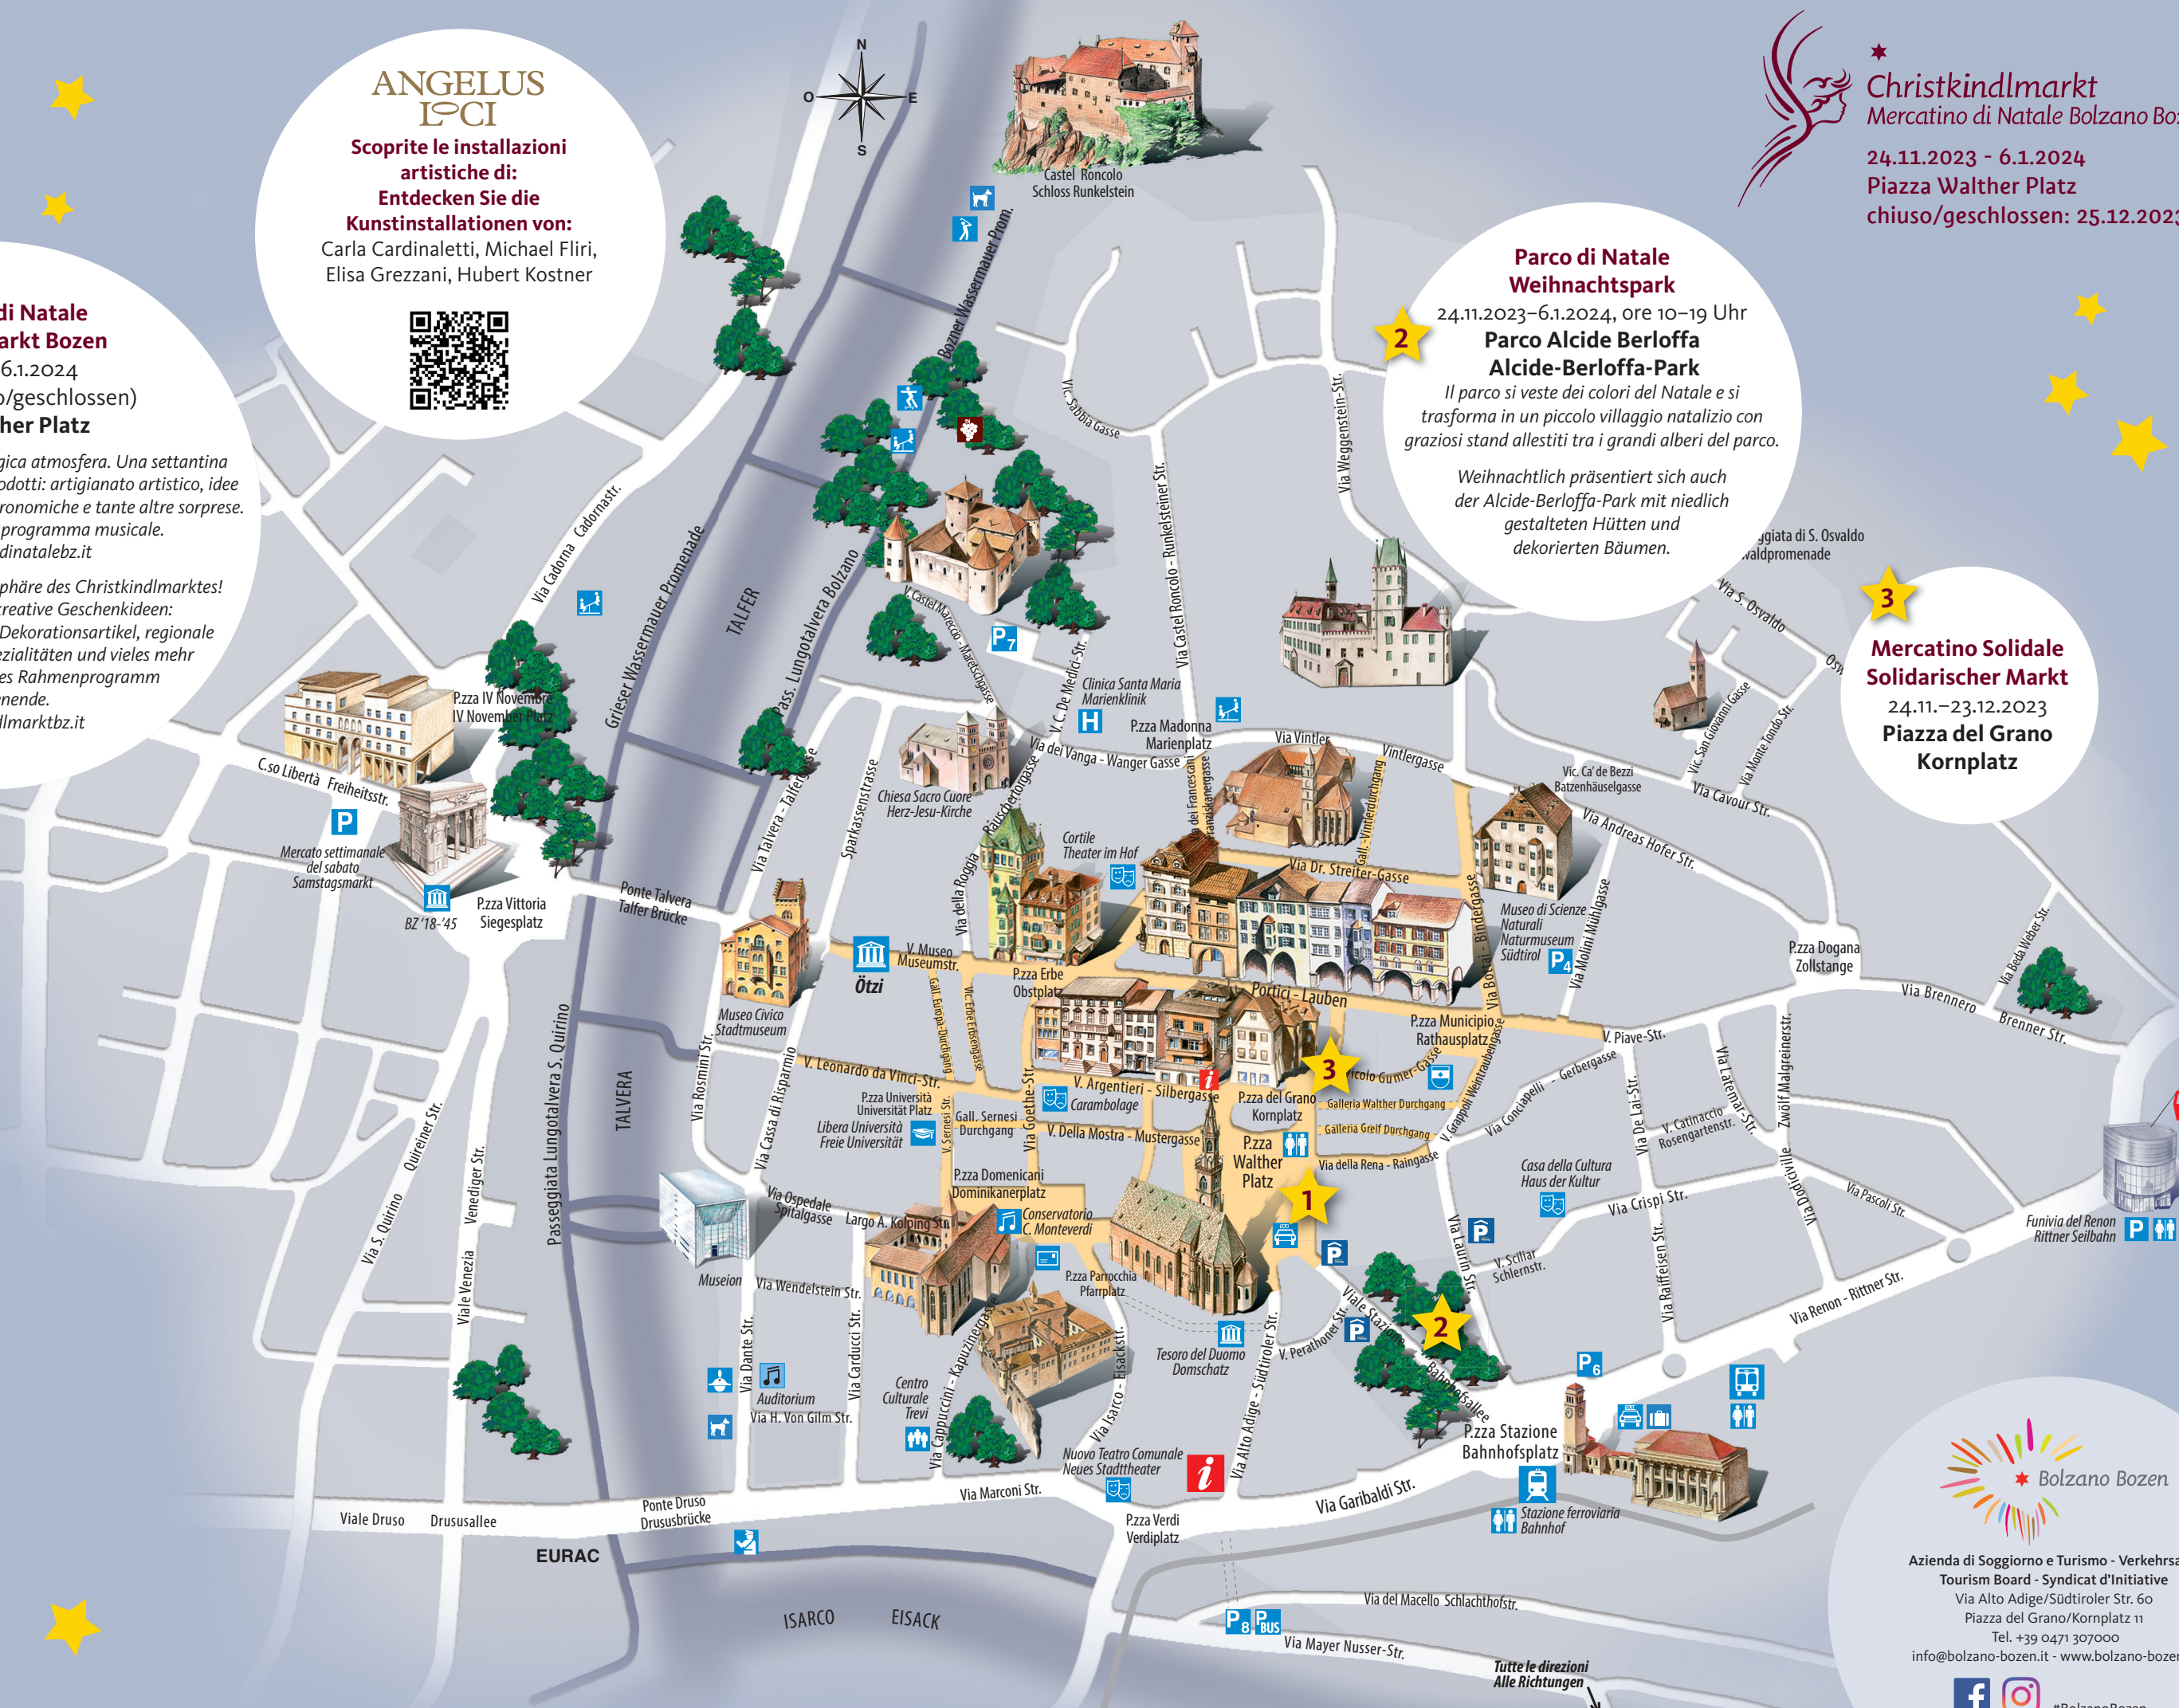

**Christkindlmarkt**  
 Mercatino di Natale Bolzano Bozen  
 24.11.2023 - 6.1.2024  
 Piazza Walther Platz  
 chiuso/geschlossen: 25.12.2023

**1**  
**Mercatino di Natale**  
**Christkindlmarkt Bozen**  
 24.11.2023-6.1.2024  
 (25.12.2023 chiuso/geschlossen)  
**Piazza Walther Platz**

**3**  
**Mercatino Solidale**  
**Solidarischer Markt**  
 24.11.-23.12.2023  
**Piazza del Grano**  
**Kornplatz**

**ATELIER EMÉ**  
 Bolzano

**intimissimi**

Azienda di Soggiorno e Turismo - Verkehrsamt  
 Tourism Board - Syndicat d'Initiative  
 Via Alto Adige/Südtiroler Str. 60  
 Piazza del Grano/Kornplatz 11  
 Tel. +39 0471 307000  
 info@bolzano-bozen.it - www.bolzano-bozen.it

**7** **Il Mercatino di Natale**  
**in piazza Gries**  
**Christkindlmarkt am**  
**Grieser Platz**  
23.11-24.12.2023  
gio, ven, sab/Do, Fr, Sa ore 17-22 Uhr  
dom/So 17.12.2023  
ore 10-22 Uhr  
dom/So 24.12.2023  
ore 10-14 Uhr

**5** **Avvento nel quartiere**  
**di Oltrisarco-Asiago**  
**Advent im Stadtviertel**  
**Oberau-Haslach**  
2.12.2023  
Sala Rosenbach - Rosenbachsaal  
16.12.2023  
Piazza Nikoletti -  
Nikolettiplatz